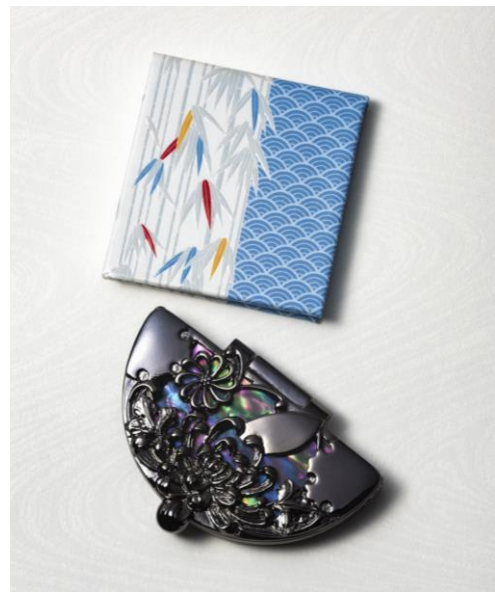

紅を点して、気持ちが変わる特別なひとときを

オンラインショップ全国送料無料キャンペーン

2021年5月13日(木)～(紅ミュージアム再開館まで)

伊勢半本店は、2021年5月13日(木)より当面の間*、伊勢半本店オンラインショップ、電話通販にて小町紅をお買い上げの方に、全国送料無料で配送するキャンペーンを開催します。

紅をはじめとする赤色は、古来、魔除けの力があると信じられてきました。いつもの口紅から「小町紅」に持ち替えて、紅を点す。紅を溶く時間の流れや、仕上げのひとすじを引くしぐさ、そして鏡に映った自分だけの色合いが、気持ちを晴れやかにしてくれることでしょう。

外出自粛のこんな時だからこそ、落ち着いた気持ちで紅を点す時間を楽しんだり、遠方のご家族やご友人に心をこめて伊勢半本店の「小町紅」を贈りませんか？

*当キャンペーンは、紅ミュージアムの再開までの期間に開催します。
予告なしに終了することがございます。

上：小町紅 竹に青海波 9,900円(税込)
下：小町紅 雪月花(黒) 24,200円(税込)

5/13(木)～
送料無料キャンペーン実施！

■「全国送料無料キャンペーン」の概要

期 間：2021年5月13日(木)～

内 容：小町紅1点を含むお買い上げで、商品の総合計金額に関わらず、通常1件あたり847円～3,520円(税込)の送料を当社が負担します。
(日本国内の発送先1か所に限ります)

対 象：伊勢半本店オンラインショップ、または、電話通販にて商品をご購入の方
ご注文はこちらから <https://isehanhonten-onlineshop.com>

■ 商品の特徴

「小町紅」は、紅花由来の赤色の色素でできた100%天然素材のナチュラルコスメです。それぞれ異なる肌の色を反映した自然な色あいに発色し、唇だけではなく、頬や目元にも使用できます。油分を含まないため、マスクやカップに色移りしないのも喜ばれるポイント。

■ 伊勢半本店おすすめの商品

はじめての小町紅に

小町紅 竹に青海波 と携帯用の紅筆の組み合わせ

凛としたたずまいの竹と、穏やかに続く「平穩」を意味する吉祥文様の青海波を組み合わせてデザインした、とても軽量の紙製紅板「竹に青海波」。初チャレンジの小町紅として、またお出かけ用に人気の一品です。

- 小町紅 竹に青海波 9,000 円 (税込 9,900 円)
- 携帯用紅筆 (熊野筆) 2,600 円 (税込 2,860 円)